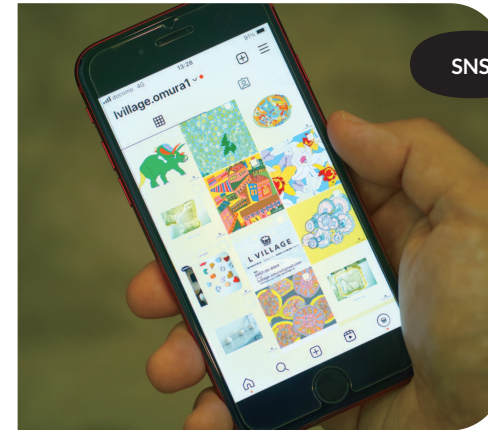

SNS

L VILLAGE公式Instagram, Facebook 作品の紹介や新商品、事業所についてなど毎日更新中です。

いままでLVILLAGEで制作してきた作品の数々をInstagram, Facebookで毎日更新中です。過去の作品や新商品、事業所についてなど様々な情報を発信しています。「行ってみたい」、「絵やモノづくりを仕事にしたい」という方。見学や体験、お問い合わせなど随時受け付けておりますのでお気軽にDM, Messengerなどご連絡ください。

一般社団法人 L VILLAGE
[エルビレッジ]

〒856-0831
大村市東本町104-7
manaBLD 2F-C
TEL. 0957-56-8969

FROM STAFF

L VILLAGE 長谷部 まり杏

利用者の方々と接するなかで気づく、新たな発見や学びを大切にしたいと思っています。自分自身になかった発想や視点に驚かされることが多く、それがモノづくりの大事な要素になるように感じています。