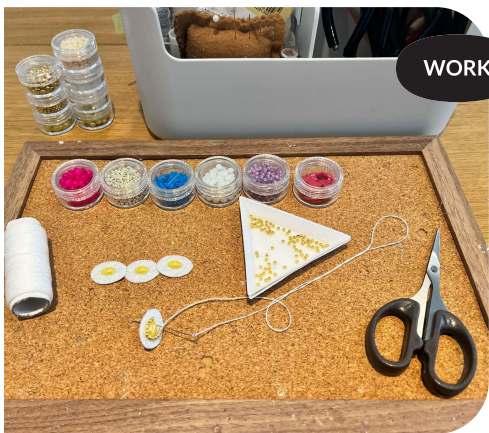

在宅訓練 活用のススメ (bさんの場合)

通所と在宅を併用して利用しているbさん。自身の生活と体調に合わせて「自分に一番合った働き方を見つけていきたい」という目標に向けて在宅を活用しています。作業内容は通所も在宅もほぼ同じなので異なるのは働く環境だけ。朝起きる時間や身支度もいつも通りのリズムを保ちながら取り組んでいます。

仕事の中でやりがいを感じる時

ASUTORUTE 石丸 江梨子

一緒に働く利用者様も職員も、それぞれの目標に向けて一歩進めた瞬間がとてうれしく感じます。その一歩を進むために一緒に考え、時に失敗もありますがその過程から学ばせてもらう事がとても多いです。