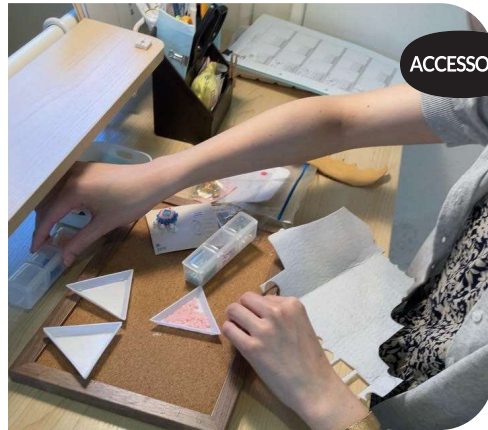

ACCESSORY

in or Uから広がった私の世界  
「達成感が気持ちいい」編

物足りなさや落ち着かなさ、人との比べてしまう。以前はこんな気持ちを抱いていたという彼女。in or Uの製作に加わり、チームのみんなから刺激をうけながら、生活にメリハリが出来たと実感しているそうです。何よりアクセサリーを作るのが楽しいそう。彼女の姿をみて私も思います。開け!あなたの未来。もっと。

推しのヒト・モノ・コト