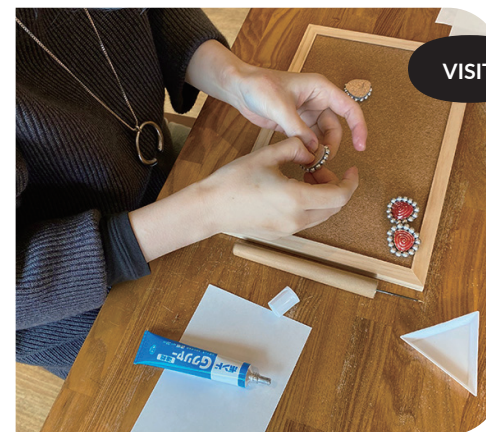

就職おめでとうございます
L VILLAGE開所以来
初めての就職者！

昨年12月から事業所内で職員のフォローを受けながら、1か月ほどの研修を終え、今年1月からご自宅リモートワークを始められました。作業内容は多岐に及びますが、わからないところをちゃんと質問し、ヘッドセットを駆使しながら働く姿はとても頼もしいです。L VILLAGEでは就職後もサポートを続けていきます。