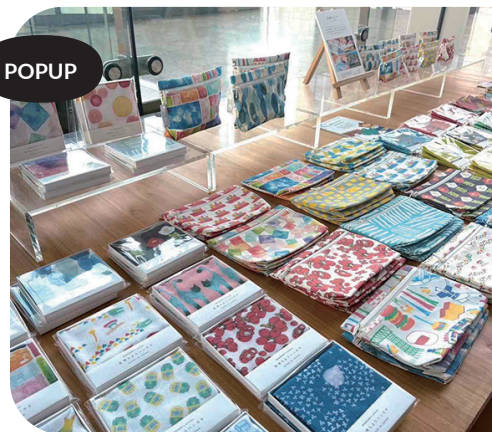

期間限定☆
長崎県立美術館
ポップアップ開催中

長崎県立美術館にてポップアップが開催中です。長崎と言えば...な人気商品をたくさん取り揃えております。現在、長崎の街はランタンフェスティバルが開催され、温かなランタンの灯りが、幻想的に彩っています。ランタンのような心温まる商品♪普段使いで自分用に、大切な方へのプレゼントにいかがでしょうか。期間：1月24日～3月16日